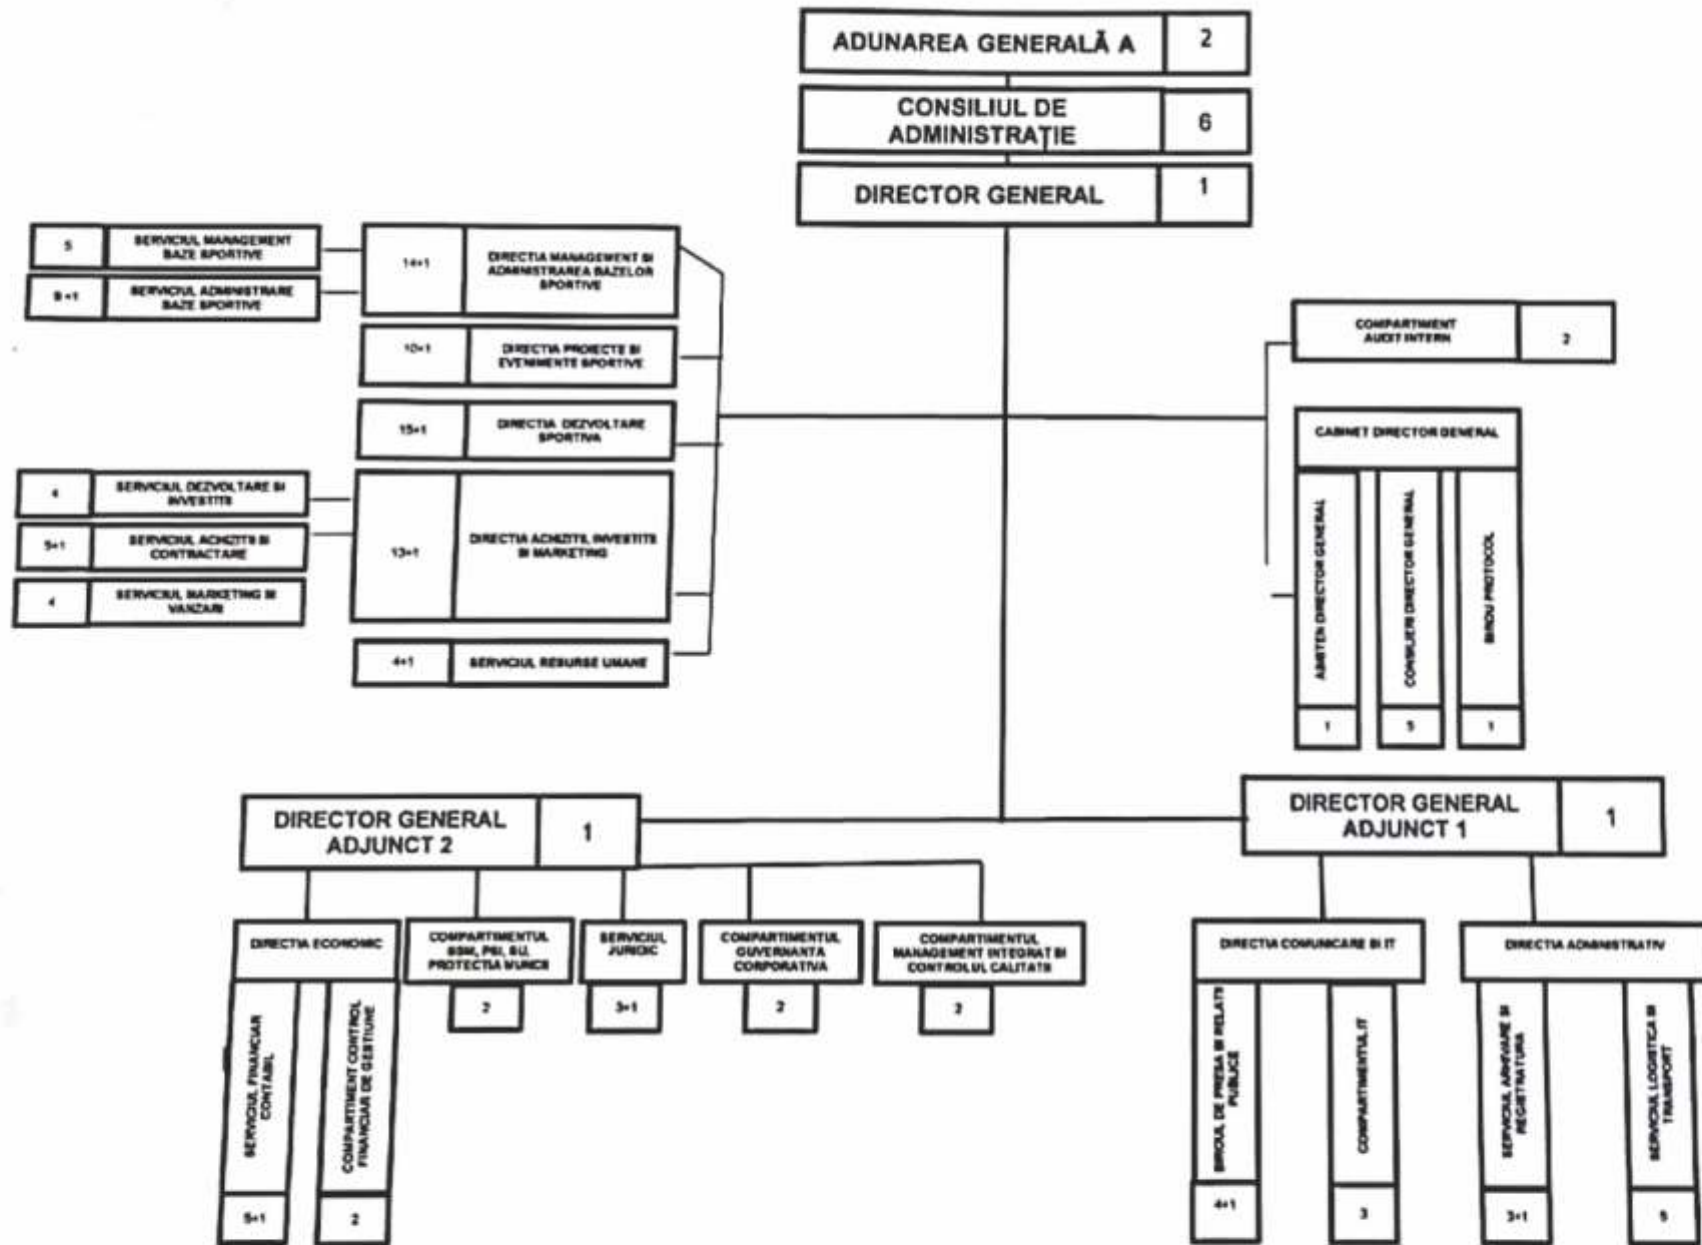

ORGANIGRAMA Compania Municipala Sport pentru Toti S.A.

Total posturi	108
Conducere	12
Executie	96

INTOCMIT,

.....